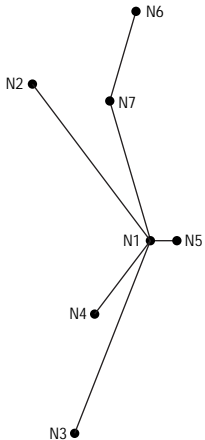

Toggle Label Mode

Legend: ned_4

Parameters

- AVE_#_HOPS: 1.1667
- AVE_DEL_BKBN: 0.2474
- AVE_DEL_LCL: 0.0000
- AVE_DEL_TOT: 0.2474
- AVE_LINK_DEL: 0.2390
- AVE_NODE_DEL: 0.0084
- COST: 8865**
- LINK_COST: 8865
- MAX_UTIL: 0.375

Function

Links	Nodes
=== D56 0	■ End Node
— D56 1	● Backbone
... D56 2	▲ Open Node
-- D56 3	