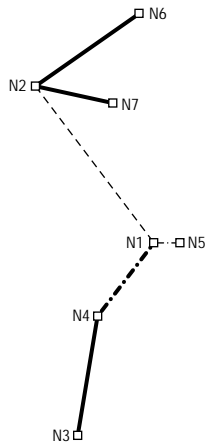

Toggle Label Mode

Legend: ned_2

Parameters

- AVE_#_HOPS: 1.5000
- AVE_DEL_BKBN: 0.3112
- AVE_DEL_LCL: 0.0088
- AVE_DEL_TOT: 0.3200
- AVE_LINK_DEL: 0.3088
- AVE_NODE_DEL: 0.0112
- COST: 8158**
- LINK_COST: 8158
- MAX_UTIL: 0.464

Utilization

Links		Nodes	
==	0.0	●	0.0
—	0.0–0.1	□	0.0–0.1
—	0.1–0.2	■	0.1–0.2
-.-	0.2–0.3	△	0.2–0.3